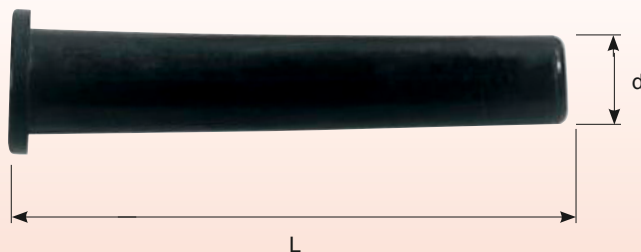

PASSACAVI ORIGINALI PER ELETTROUTENSILI

ORIGINAL FAIRLEADS FOR POWER TOOLS

IN ESAURIMENTO / RUNNING OUT

Articolo Art.	Dimensioni mm. / Dimensions mm.	
	d diam. interno d internal diam.	L - Lunghezza mm. L - Length mm.
MN.779	8.5	56
MN.781	7.5	63.5